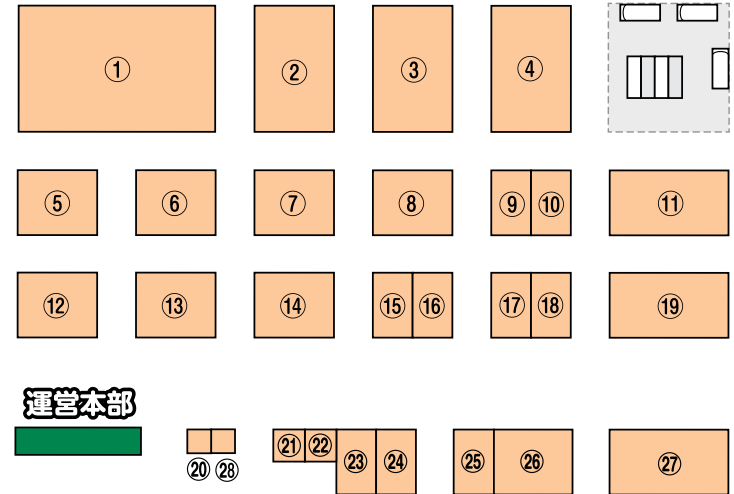

東北キャンピングカーフェア 2020 秋

TOHOKU Camping Car Fair 2020 in Autumn 会場MAP

関係者駐車場

一般駐車場

メイン会場

キッチンカー

出展ブース

- | | | |
|-----------------|---------------------|---------------|
| ①デルタリンク宮城 | ⑩Resort Duo Stage21 | ⑲カトーモーター |
| ②RVグランモービル | ⑪リンエイプロダクト | ⑳東日本ハルカ |
| ③エートゥゼット | ⑫アールバイ ビックフット | ㉑ロータスパーツセンター |
| ④トレジャーアイランド | ⑬オートワン | ㉒ジェイムスバロウジャパン |
| ⑤TACOS | ⑭ビークル | ㉓ジェイムスバロウジャパン |
| ⑥M.Y.S ミスティック | ⑮ちよいいcam | ㉔山春 |
| ⑦カスタムセレクト青葉 | ⑯かーいんてりあ高橋 | ㉕スマイルファクトリー |
| ⑧ドコデモライフ | ⑰セキソーボディ | ㉖ドリーム・エーティー |
| ⑨キャンピングカーフレンドリー | ⑱ルートシックス | ㉗TOY-Factory |
| | | ㉘グローバルフィールド |

キッチンカー

- ヒートステージ
大阪マヨたこ・唐揚げ・ポテトフライ・
ロングフランク 等
- ケバブ エクスプレス
ケバブサンド・チーズドッグ 等
- ココペリ
コーヒー各種・チョコス・クレープ 等

陸上トラック