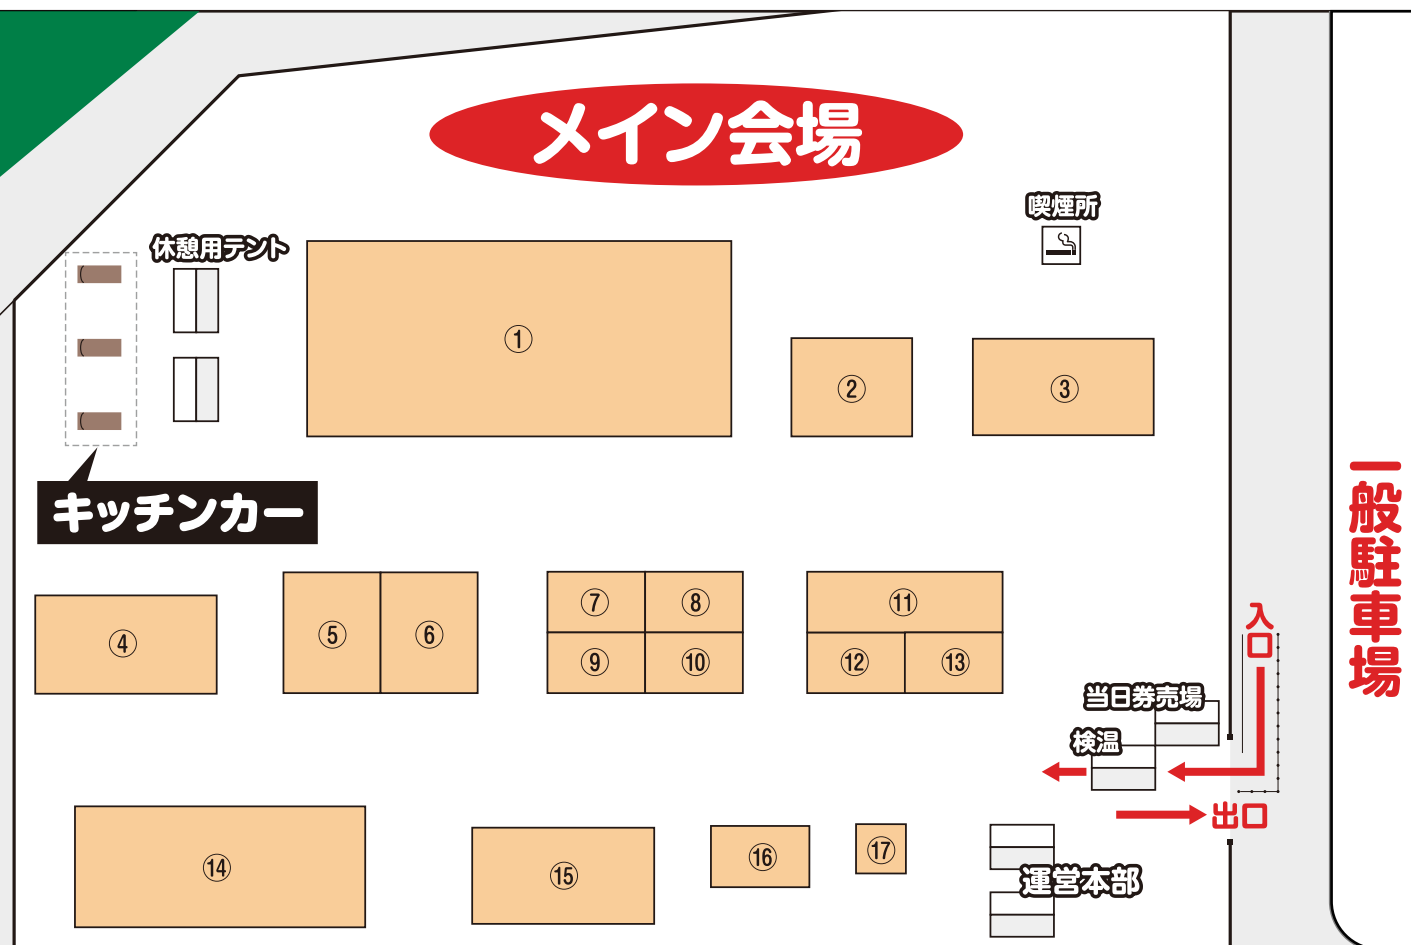

東北キャンピングカーフェア 2021 秋

TOHOKU Camping Car Fair 2021 in Autumn

会場MAP

出展ブース

- | | | |
|----------------------|---------------|-------------|
| ①デルタリンク | ⑦ちよいcam | ⑬スマイルファクトリー |
| ②ビークル | ⑧イイダKYP:CS | ⑭トレジャーアイランド |
| ③NTB Precious MostRV | ⑨ドコデモライフ | ⑮RVグランモービル |
| ④エートゥゼット | ⑩オートワン | ⑯トラベルハウス仙台 |
| ⑤flexdream | ⑪カーライフショップウイズ | ⑰グローバルフィールド |
| ⑥カトーモーター | ⑫ドリーム・エーティー | |

キッチンカー

- ヒートステージ
〈海鮮ばくだんたこ焼き・焼きトウモロコシ・ハニーレモンソーダ 他〉
- ケバブ エキスプレス
〈ケバブサンド・チーズドッグ・ポテト 等〉
- Food Track Olive
〈ホヤ唐揚・マラサダ・チュロス 等〉

競技場